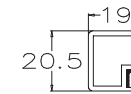

### Rahmenmaß Höhe & Breite (Min. / Max.):

140 x 140 / 2400 x 2400 mm

**Berechnung der Glasmaße:** Rahmenbreite -30 mm  
 Rahmenhöhe -31 mm

### Bänder Anzahl:

Rahmenhöhe bis 996 mm 2 Bänder  
 Rahmenhöhe bis 1796 mm 3 Bänder  
 Rahmenhöhe ab 1797 mm 4 Bänder

## PROFILTYP:

POS	Stück	Rahmenaußenmaße: (inkl. Griffleiste)		Schanierfräsung: Standard: 90/97/100	Oberfläche	Glas	raue/ satierte Seite	Front- anschlag	Frontbeschlag inkl. Montageplatte	Griff Bearbeitung	Bohrung Breite mm/ Höhe mm	LA Griff bzw. Länge Griffleiste (mm)	Zubehör
		Höhe mm	Breite mm	Höhe			Glas=JA			Griffleiste: horizontal (h.) vertikal (v.)			
1													
2													
3													
4													
5													
6													
7													
8													
9													
10													