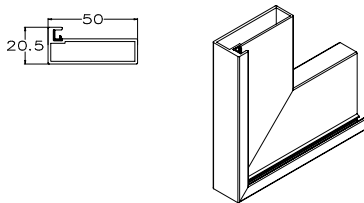

Profiltypen:

Überstand 8 mm mit 1 Dichtung

Edelstahl finish Natur eloxiert Schwarz

Überstand 8 mm mit 2 Dichtungen

Edelstahl finish Natur eloxiert

Stück	Rahmemaßenmaße:		K = Knopf G = Griff GL= Griffleiste	Bohrung B mm/ H mm	LA Griff bzw. Länge Griffleiste (mm)	Türe: R = rechts L = links	mit Glas *	ohne Glas **
	Höhe mm (Scharnierfräsung Standard: 90/97/100)	Breite mm (Scharnierfräsung Standard: 90/97/100)						