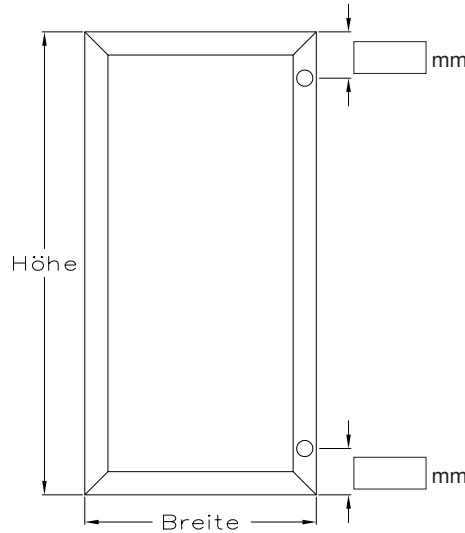

Profiltypen:

Überstand 8 mm mit 1 Dichtung

Edelstahl finish Natur eloxiert Schwarz

Überstand 8 mm mit 2 Dichtungen

Edelstahl finish Natur eloxiert

Stück	Rahmemaßenmaße:		K = Knopf G = Griff GL= Griffleiste	Bohrung B mm/ H mm	LA Griff bzw. Länge Griffleiste (mm)	Türe: R = rechts L = links	mit Glas *	ohne Glas **
	Höhe mm (Scharnierfräsung Standard: 90/97/100)	Breite mm (Scharnierfräsung Standard: 90/97/100)						

ACHTUNG bei Rahmen mit Griffleiste: sind bei der Rahmenbreite bzw. Rahmenhöhe die 2 mm abgezogen worden? JA NEIN

* Füllung: Glas bitte auf zweiter Seite ausfüllen oder hier eintragen: _____

** ohne Glas: Rahmen wird zerlegt geliefert

Strukturierte Seite: aussen (Standard) / innen

Bänder:		
103307201 Blum Eckband 110°	103307101 Blum Blumotion Eckband 110°	103307240 Blum Blumotion Eckband 110° ONYX
103307207 Blum Mittelband 110 °	103307104 Blum Blumotion Mittelband 110°	103307242 Blum Blumotion Mittelband 110° ONYX
103307213 Blum Innenliegend 110°	103307107 Blum Blumotion Innenliegend 110°	103307244 Blum Blumotion Innenliegend 110° ONYX
103311455 Blum Montageplatte		103307356 Blum Montageplatte ONYX