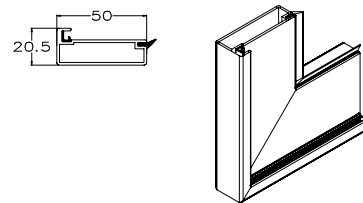

Profiltypen:

Überstand 8 mm mit 1 Dichtung

Edelstahl finish Natur eloxiert Schwarz

Überstand 8 mm mit 2 Dichtungen

Edelstahl finish Natur eloxiert

Stück	Rahmemaßenmaße:		K = Knopf G = Griff GL= Griffleiste	Bohrung B mm/ H mm	LA Griff bzw. Länge Griffleiste (mm)	Türe: R = rechts L = links	mit Glas *	ohne Glas **
	Höhe mm (Scharnierfräsung Standard: 90/97/100)	Breite mm (Scharnierfräsung Standard: 90/97/100)						